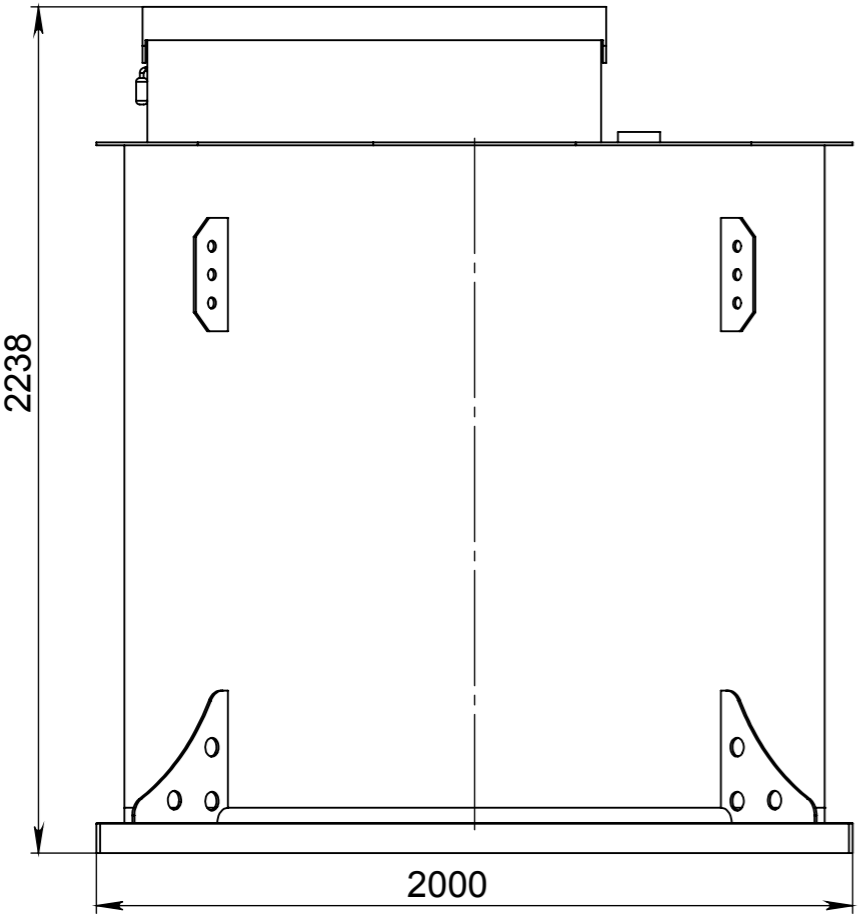

8 7 6 5 4 3 2 1

F
E
D
C
B
A

PROMÍTÁNÍ 	POLOTOVAR:	TOLEROVÁNÍ ISO 8015 ANO	MĚŘÍTKO 1:50
	MATERIÁL:	NETOLEROVANÉ ROZMĚRY ISO 2768 m K	
VYPRACOVAL: Diachuk D.	SCHVÁLIL: Angervax A.	HMOTNOST: kg	FORMÁT A3
KONTROLOVAL: Angervax A.	DATUM: 21.02.2019		
		NÁZEV Kellary 5	
		ČÍSLO VÝKRESU	
LIST 1 Z 1 LISTŮ			