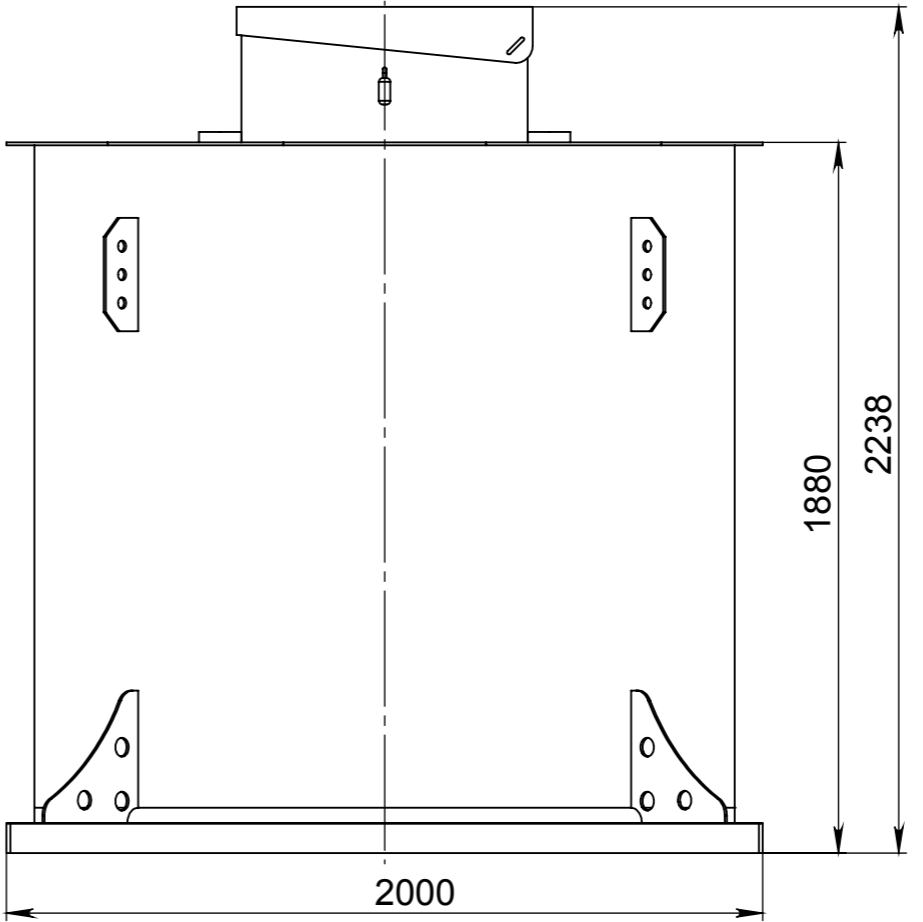

8 7 6 5 4 3 2 1

F
E
D
C
B
A

PROMÍTÁNÍ 	POLOTOVAR:	TOLEROVÁNÍ ISO 8015 ANO	MĚŘÍTKO 1:50
	MATERIÁL:	NETOLEROVANÉ ROZMĚRY ISO 2768 m K	
VYPRACOVAL: Diachuk D.	SCHVÁLIL: Angervax A.	HMOTNOST: kg	FORMÁT A3
KONTROLOVAL: Angervax A.	DATUM: 21.02.2019		
		NÁZEV Kellary 5	
		ČÍSLO VÝKRESU	
LIST 1 Z 1 LISTŮ			