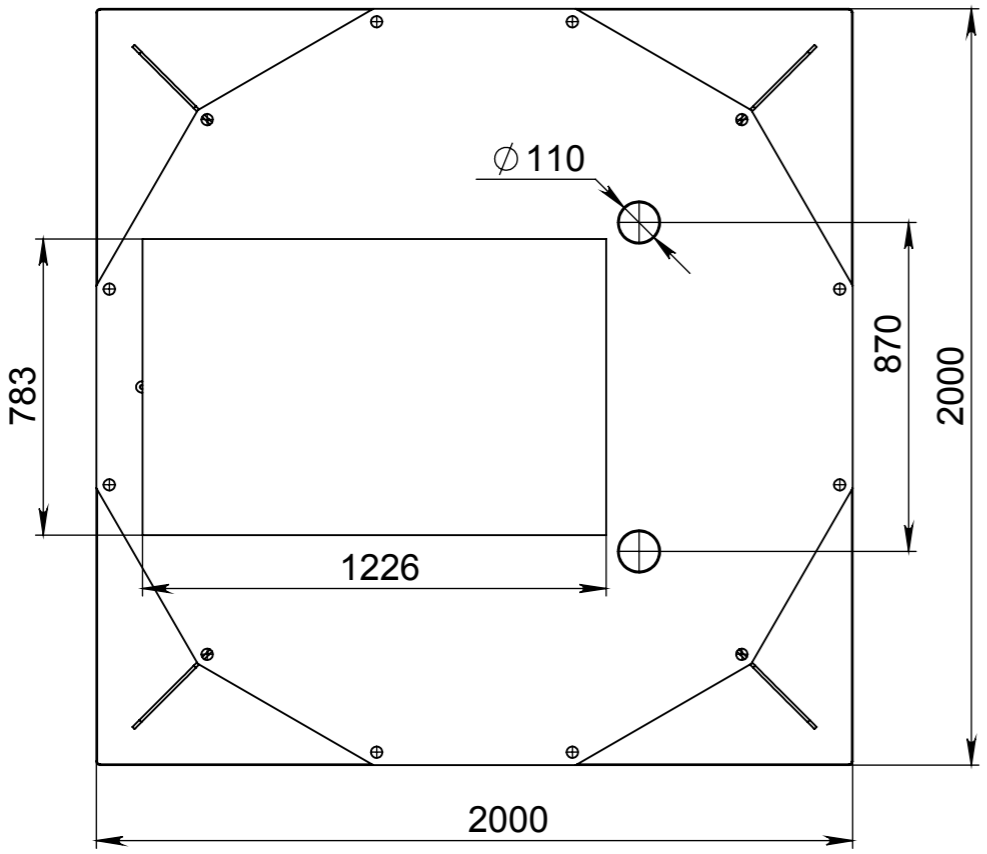

8 7 6 5 4 3 2 1

F
E
D
C
B
A

PROMÍTÁNÍ 	POLOTOVAR:	TOLEROVÁNÍ ISO 8015 ANO	MĚŘÍTKO 1:50
	MATERIÁL:	NETOLEROVANÉ ROZMĚRY ISO 2768 m K	
VYPRACOVAL: Diachuk D.	SCHVÁLIL: Angervax A.	HMOTNOST: kg	FORMÁT A3
KONTROLOVAL: Angervax A.	DATUM: 21.02.2019		
		NÁZEV Kellary 5	
		ČÍSLO VÝKRESU	
LIST 1 Z 1 LISTŮ			

8 7 6 5 4 3 2 1