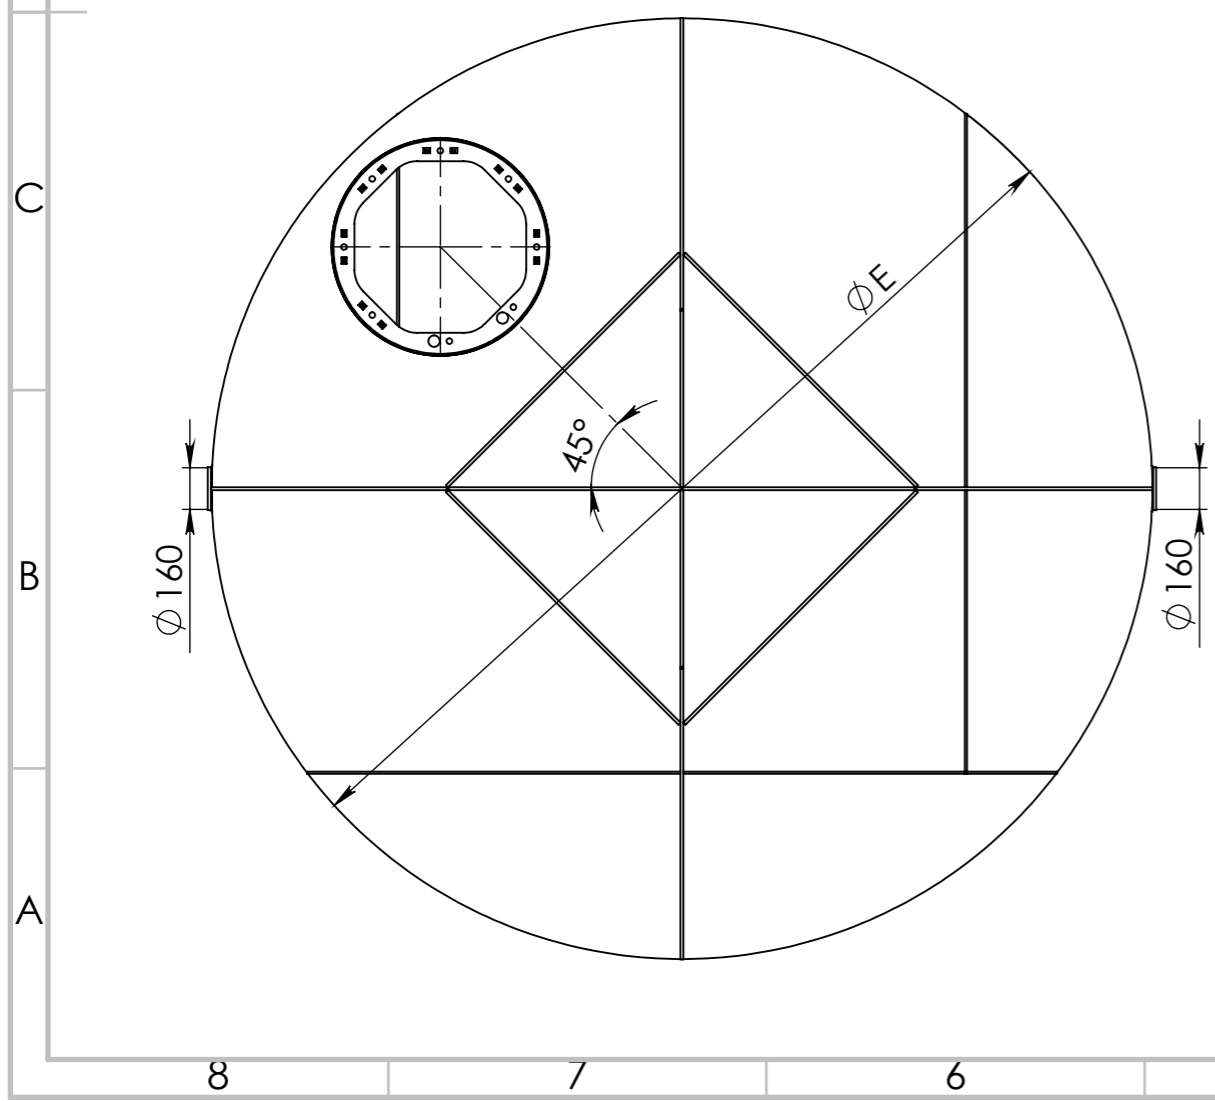

	A	B	C	D	E
SESA 2	1945	673	455	425	1975
SESA 3	1945	1013	795	765	1975
SESA 4	1945	1313	1095	1065	1975
SESA 5	1945	1763	1555	1515	1975
SESA 6	1945	2003	1785	1755	1975
SESA 7	2458	1515	1295	1265	2488
SESA 8	2458	1765	1555	1515	2488
SESA 9	2458	2005	1785	1755	2488
SESA 10	2933	1517	1295	1265	2963
SESA 12	2933	1767	1555	1515	2963
SESA 14	2933	2007	1785	1755	2963

PROMÍTÁNÍ	POLOTOVAR:	TOLEROVÁNÍ	ISO 8015	ANO	MĚŘÍTKO
	MATERIÁL:	NETOLEROVANÉ ROZMĚRY ISO 2768 m K			1:20
VYPRACOVAL: Diachuk D.	SCHVÁLIL: Angervaks A.	HMOTNOST: kg			
KONTROLOVAL: Angervaks A.	DATUM: 08.03.2022				
		NÁZEV			
		<h1>Septiky samonosné</h1>			
		ČÍSLO VÝKRESU			FORMÁT
					A3
					LIST 1 Z 1 LISTŮ